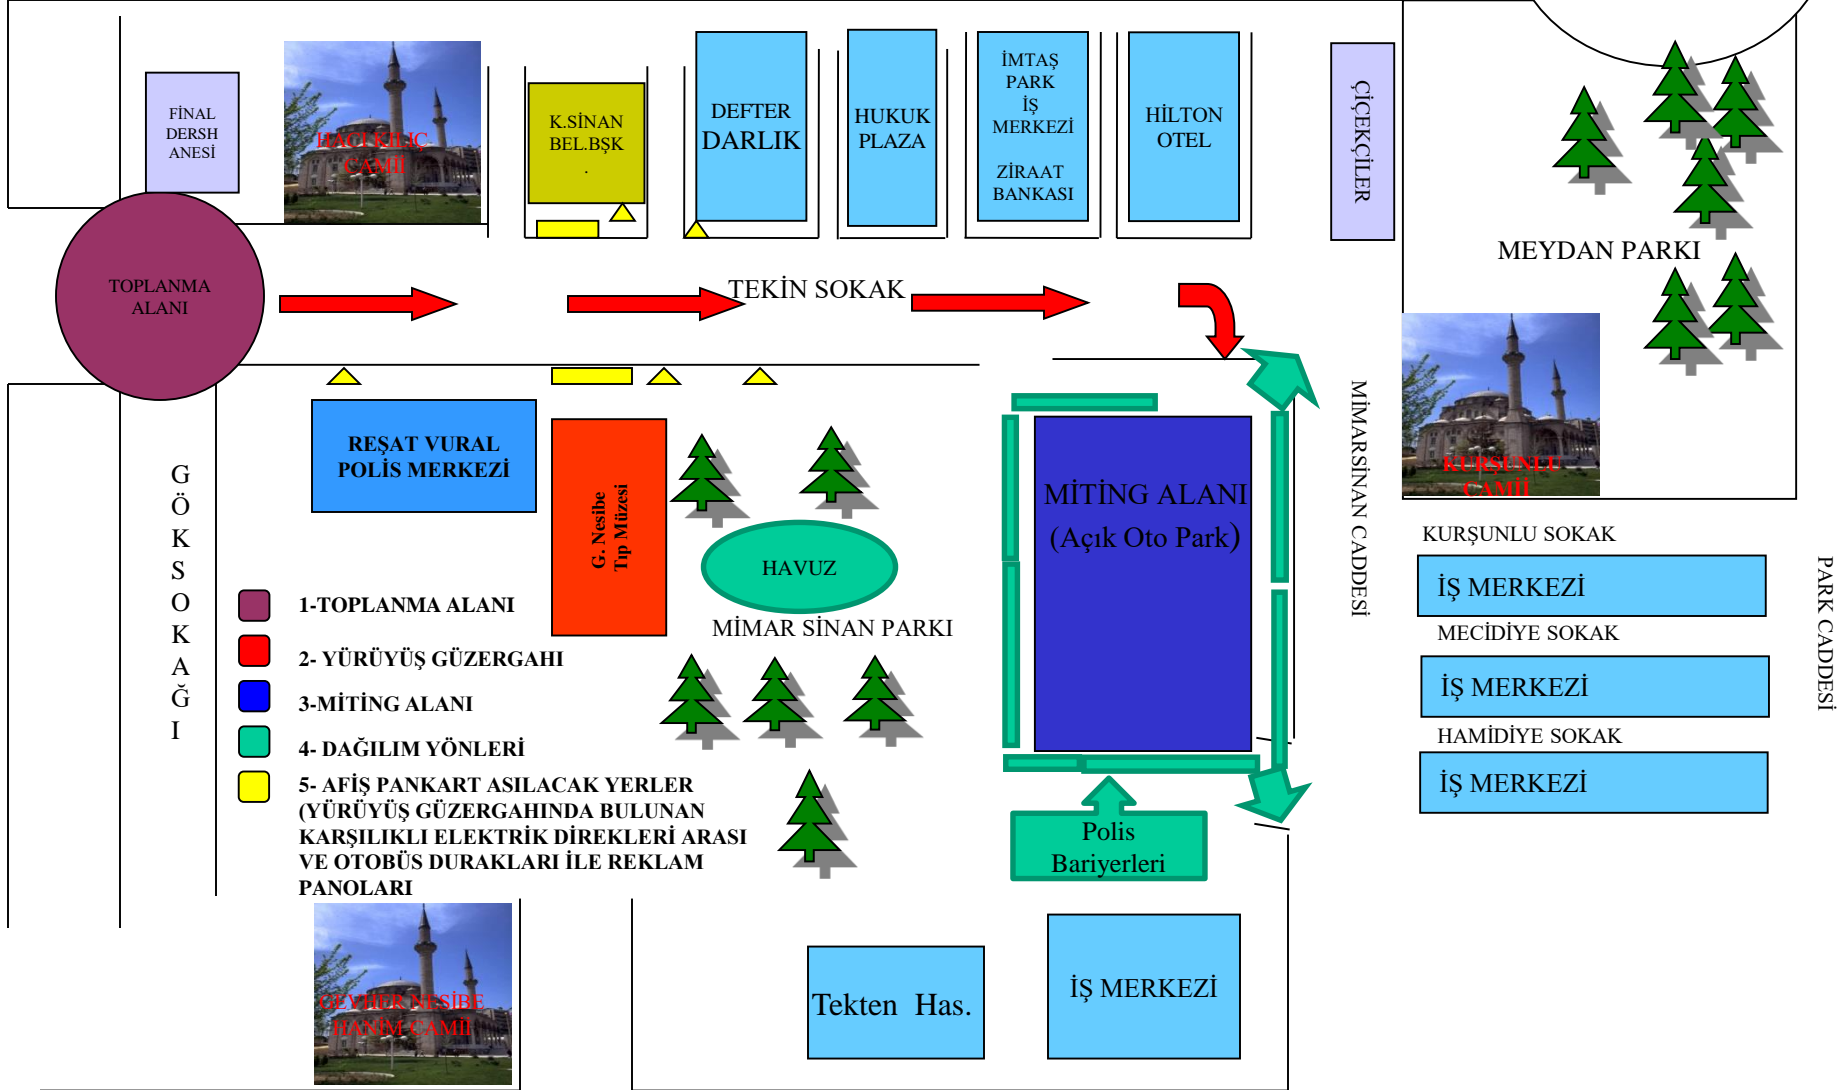

KOCASINAN İLÇESİ GEVHER NESİBE MAHALLESİ 2 NOLU TOPLANMA ALANI-YÜRÜYÜŞ GÜZERGAHI MİTİNG ALANI-AFİŞ PANKART ASILACAK YERLER-DAĞILMA GÜZERGAHI

İSTASYON CADDESİ

CUMHURİYET MEYDANI

S
A
L
İ
H
A
V
G
U
N
P
A
Ş
A
C
A
D
I

HASTANE CADDESİ

KOCASINAN İLÇESİ 1 NOLU TOPLANMA ALANI-YÜRÜYÜŞ GÜZERGAHI-MİTİNG ALANI-AFİŞ PANKART ASILACAK YERLER-DAĞILMA GÜZERGAHI (ZÜMRÜT MAHALLESİ FUAR ÖNÜ)